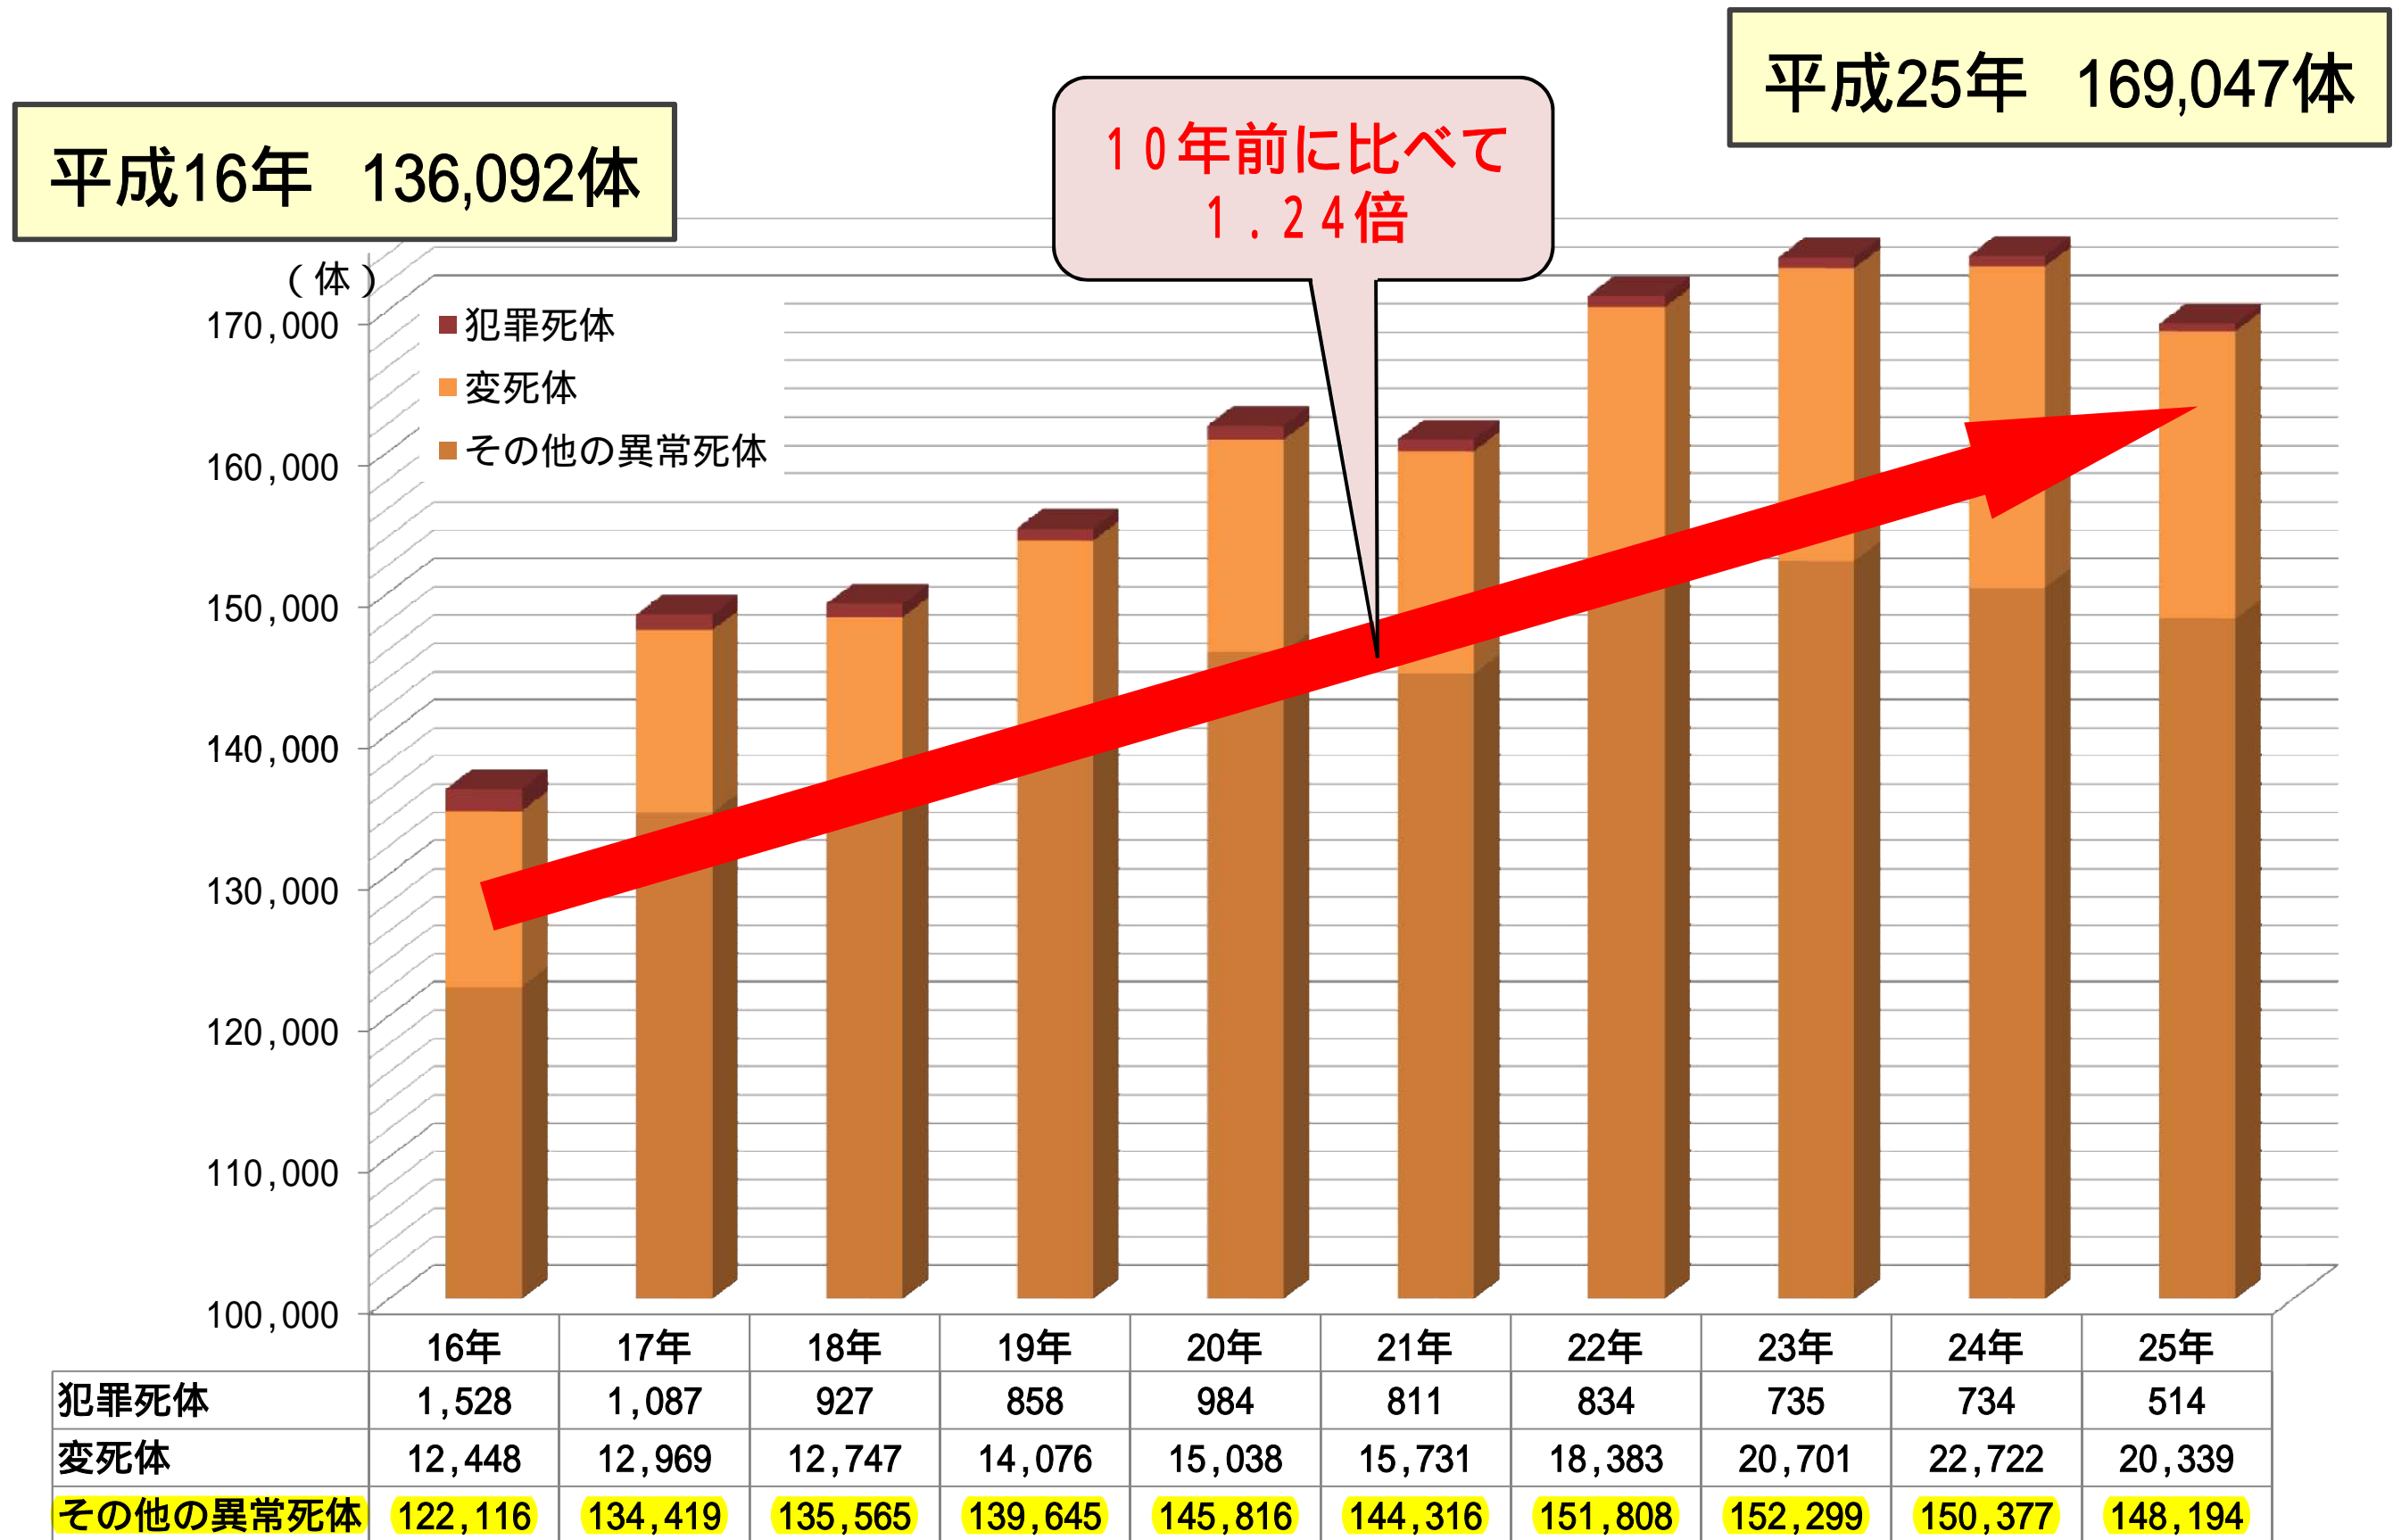

警察における死体取扱数の増加

注) 捜査第一課に報告のあったもの(交通関係、東日本大震災による死者を除く。)

(単位: 体)